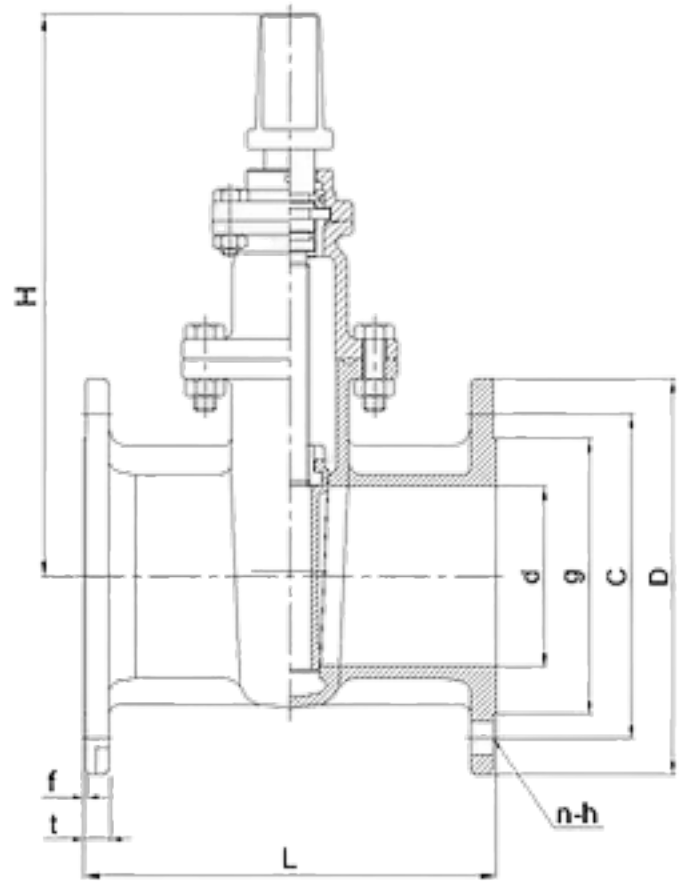

ISO 9001
(품질경영시스템)

ISO 9001:2015

품질경영시스템 인증기업

한국상하수도협회
(KWWA)

회원사 제품

제수밸브

- 규격 : 50 ~ 600mm
- 사용압력 : 10K (0.98MPa)
- 주요부품재질 : 스테인리스(SSC13)
- 사용유체 : 물, 상·하수, 산업용

단위 mm

크기 호칭	지름 d	면간 치수 L	플랜지 치수								높이 H (참고)	
			바깥 지름 D	가스켓 자리 g	볼트 구멍			볼트의 호칭	두께			밸브대 회전수 (+3)
					중심원 지름 C	수 n	구멍 지름 h		t	f		
50	50	178	155	100	120	4	19	M16	12	1.5	10	240
80	80	203	200	133	160	4	19	M16	12	1.5	14	280
100	100	229	220	153	180	8	19	M16	13	1.5	17	310
150	150	267	285	209	240	8	23	M20	16	1.5	23	410
200	200	292	340	264	295	8	23	M20	18	1.5	25	485
250	250	330	395	319	350	12	23	M20	20	1.5	26	575
300	300	356	445	367	400	12	23	M20	21	2.5	30	640
350	350	381	505	427	460	16	23	M20	22	2.5	36	815
400	400	406	565	477	515	16	27	M24	23	2.5	38	910
500	500	457	670	582	620	20	27	M24	25	2.5	42	1100
600	600	510	780	682	725	20	31	M27	30	4	47	1250

다기능 제수밸브

- 규격 : 80 ~ 600mm
- 사용압력 : 10K (0.98MPa)
- 주요부품재질 : 스테인리스(SSC13)
- 사용유체 : 물, 상·하수, 산업용

영상보러가기

단위 mm

크기 호칭	지름 d	면간 치수 L	플랜지 치수								밸브대 회전수 (+3)	높이 H (참고)
			바깥 지름 D	가스켓 자리 g	볼트 구멍			볼트의 호칭	두께			
					중심원 지름 C	수 n	구멍 지름 h		t	f		
80	80	240	200	133	160	4	19	M16	12	1.5	13	280
100	100	250	220	153	180	8	19	M16	13	1.5	17	310
150	150	280	285	209	240	8	23	M20	16	1.5	23	410
200	200	300	340	264	295	8	23	M20	18	1.5	24	485
250	250	380	395	319	350	12	23	M20	20	1.5	25	575
300	300	380	445	367	400	12	23	M20	21	2.5	30	640
350	350	381	505	427	460	16	23	M20	22	2.5	35	815
400	400	406	565	477	515	16	27	M24	23	2.5	36	910
500	500	457	670	582	620	20	27	M24	25	2.5	42	1100
600	600	510	780	682	725	20	31	M27	30	4	47	1250

조달청 종합쇼핑몰

물품식별번호

01

제수밸브
모델명 DIV10

규격	50A	80A	100A	150A	200A
물품식별번호	23117666	23117667	23117668	23117669	23117670
규격	250A	300A	350A	400A	500A
물품식별번호	23117671	23117672	23117673	23117674	23117675

02

다기능 제수밸브
모델명 DIV1