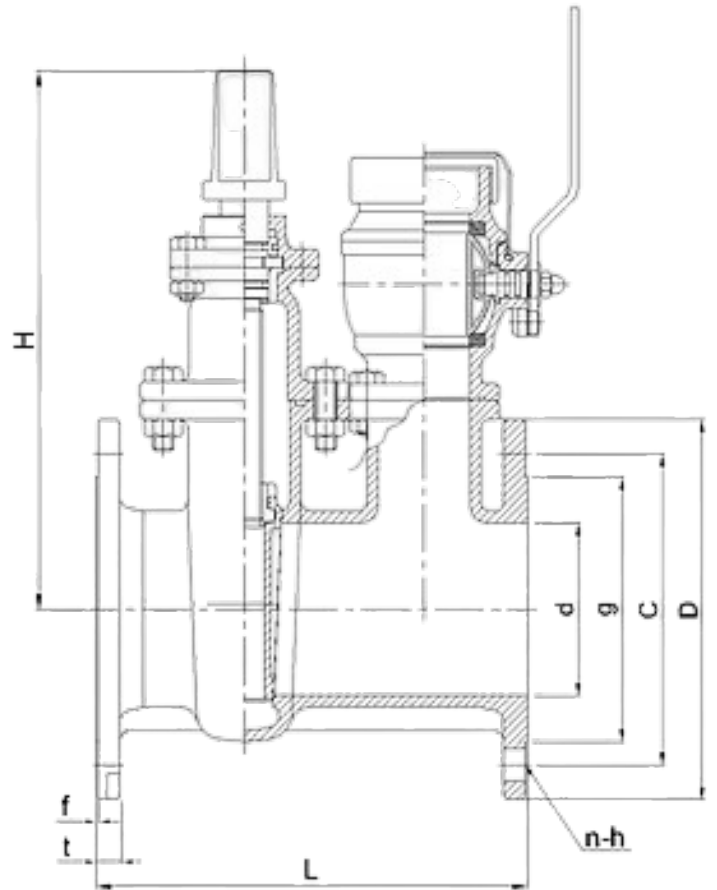

ISO 9001
(품질경영시스템)

ISO 9001:2015

품질경영시스템 인증기업

한국상하수도협회
(KWWA)

회원사 제품

제수밸브

- 규격 : 50 ~ 600mm
- 사용압력 : 10K (0.98MPa)
- 주요부품재질 : 스테인리스(SSC13)
- 사용유체 : 물, 상·하수, 산업용

단위 mm

크기 호칭	지름 d	면간 치수 L	플랜지 치수								높이 H (참고)	
			바깥 지름 D	가스켓 자리 g	볼트 구멍			볼트의 호칭	두께			밸브대 회전수 (+3)
					중심원 지름 C	수 n	구멍 지름 h		t	f		
50	50	178	155	100	120	4	19	M16	12	1.5	10	240
80	80	203	200	133	160	4	19	M16	12	1.5	14	280
100	100	229	220	153	180	8	19	M16	13	1.5	17	310
150	150	267	285	209	240	8	23	M20	16	1.5	23	410
200	200	292	340	264	295	8	23	M20	18	1.5	25	485
250	250	330	395	319	350	12	23	M20	20	1.5	26	575
300	300	356	445	367	400	12	23	M20	21	2.5	30	640
350	350	381	505	427	460	16	23	M20	22	2.5	36	815
400	400	406	565	477	515	16	27	M24	23	2.5	38	910
500	500	457	670	582	620	20	27	M24	25	2.5	42	1100
600	600	510	780	682	725	20	31	M27	30	4	47	1250

다기능 제수밸브

- 규격 : 80 ~ 600mm
- 사용압력 : 10K (0.98MPa)
- 주요부품재질 : 스테인리스(SSC13)
- 사용유체 : 물, 상·하수, 산업용

영상보러가기

단위 mm

크기 호칭	지름 d	면간 치수 L	플랜지 치수								밸브대 회전수 (+3)	높이 H (참고)
			바깥 지름 D	가스켓 자리 g	볼트 구멍			볼트의 호칭	두께			
					중심원 지름 C	수 n	구멍 지름 h		t	f		
80	80	240	200	133	160	4	19	M16	12	1.5	13	280
100	100	250	220	153	180	8	19	M16	13	1.5	17	310
150	150	280	285	209	240	8	23	M20	16	1.5	23	410
200	200	300	340	264	295	8	23	M20	18	1.5	24	485
250	250	380	395	319	350	12	23	M20	20	1.5	25	575
300	300	380	445	367	400	12	23	M20	21	2.5	30	640
350	350	381	505	427	460	16	23	M20	22	2.5	35	815
400	400	406	565	477	515	16	27	M24	23	2.5	36	910
500	500	457	670	582	620	20	27	M24	25	2.5	42	1100
600	600	510	780	682	725	20	31	M27	30	4	47	1250

조달청 종합쇼핑몰

물품식별번호

01

제수밸브
모델명 DIV10

규격	50A	80A	100A	150A	200A
물품식별번호	23117666	23117667	23117668	23117669	23117670
규격	250A	300A	350A	400A	500A
물품식별번호	23117671	23117672	23117673	23117674	23117675

02

다기능 제수밸브
모델명 DIV1